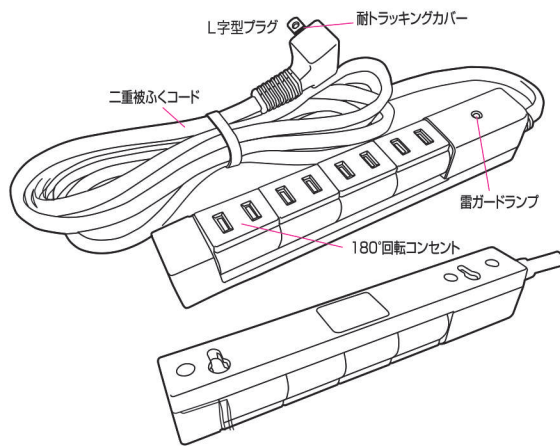

雷ガード付き

回転スリムタップ

くるっと回って、無駄なく差せる

WHITE

BLACK

コンセント **4** 個口 コード長 **1** m

- L字型プラグ
- 雷ガード
- 耐トラッキングカバー付プラグ

SK-4KRT01W SK-4KRT01BK

コードは安心の 二重被ふく採用

導線 被ふく 保護被ふく

JWDS0010規格に適合した仕様となっています。保護被ふく付コードにしたことで、より丈夫で安全なコードになっています。

仕様

- ACプラグ : L型プラグ
- 定格入力 : AC100V 50/60Hz
- 定格出力(AC) : 1500W最大
- ケーブル長 : 1m
- 商品サイズ : 約W24×H172.5×D31mm
- 重量 : 約190g
- 入数 : 40個
- パッケージサイズ : 約86×310×52mm
- JANコード : (WH)4562169763524 (BK)4562169763517